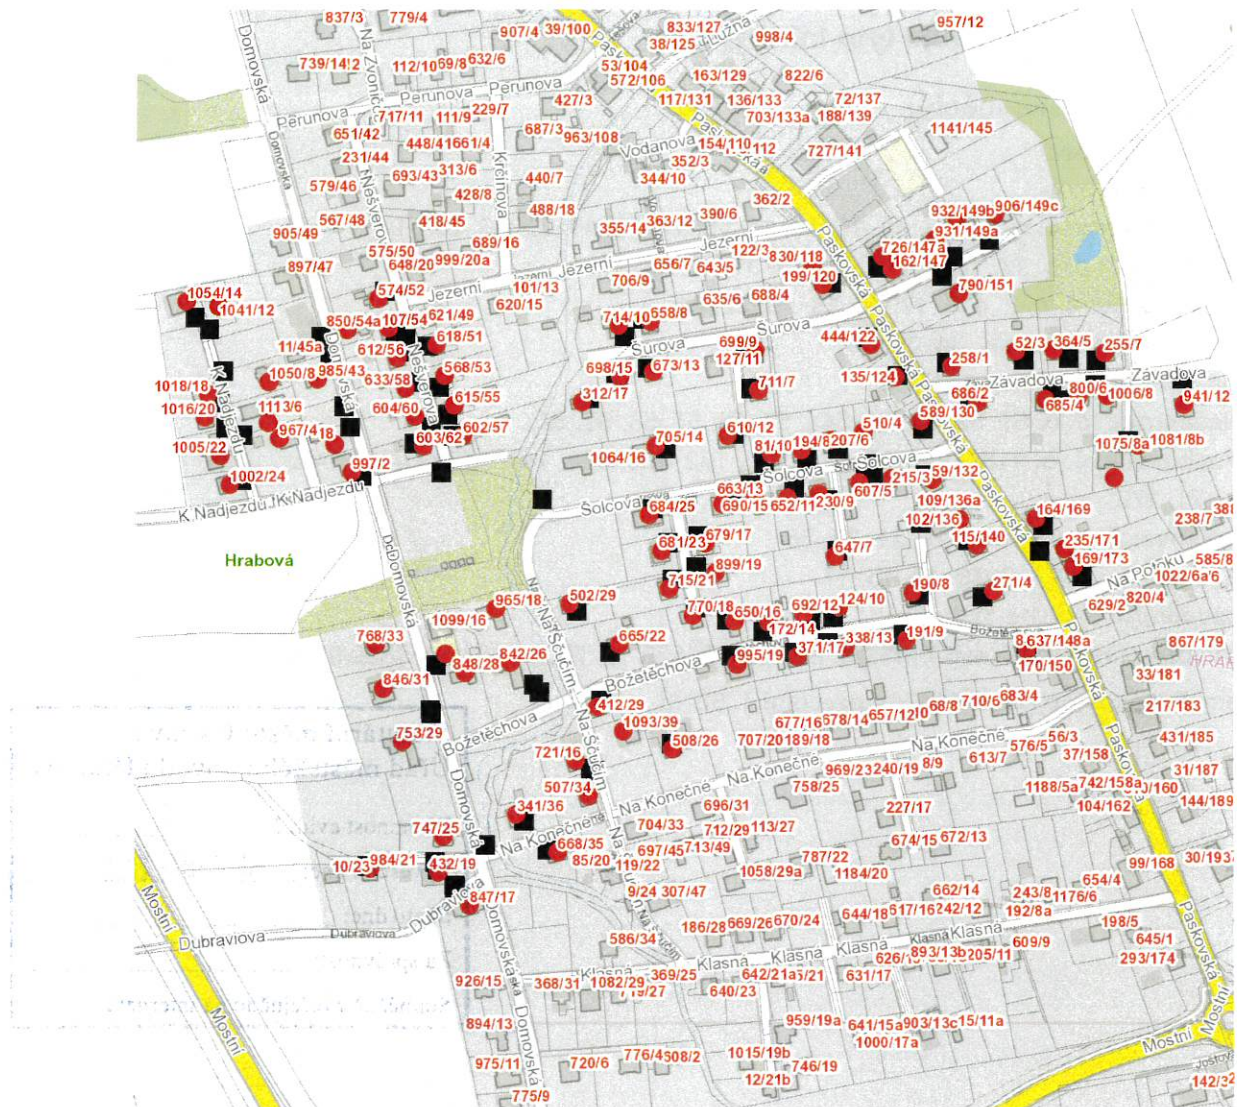

dne **22. 7. 2024** od **7:30** do **17:00** hodin

Plánovaná odstávka zahrnuje tyto lokality:**Ostrava (okres Ostrava-město)**městská část **Hrabová**část obce **Hrabová****Božetěchova: č. o. 4, 8, 9, 10, 12, 13, 14, 16, 17, 18, 19, 22, 26, 28, 29****Domovská: č. o. 17, 18, 19, 21, 25, 29, 31, 33, 43****K Nadjezdu: č. o. 2, 4, 8, 12, 14, 18, 20, 22, 24****Na Konečné: č. o. 26, 34, 35, 36****Na Ščuším: č. o. 16, 29, 39****Nešverova: č. o. 51, 52, 53, 54, 54a, 55, 56, 57, 58, 60, 62****Paskovská: č. o. 118, 120, 122, 124, 130, 132, 136, 140, 147, 147a, 148a, 149a, 149b, 149c, 151, 169, 171, 173****Šolcova: č. o. 3-15, 17, 19, 21, 23, 25****Šurova: č. o. 7, 8, 9, 10, 13, 15, 17****Závadova: č. o. 1-8, 12**kat. území **Hrabová** (kód **714534**): **parcelní č. 689/10, 706/5, 706/14, 1839/9, 1839/10**kat. území **Proskovice** (kód **733474**): **parcelní č. 687/8**

dne 22. 7. 2024 od 7:30 do 17:00 hodin**Orientační mapový podklad odstávkou dotčených lokalit****VYSVĚTLIVKY**

- – adresy dotčené odstávkou elektřiny
- – místa připojení k elektrické síti dotčená odstávkou

INFORMACE ZASLÁNA

IDDS: 8bwbfse (Městský obvod Hrabová)
IDDS: 5zubv7w (Statutární město Ostrava)