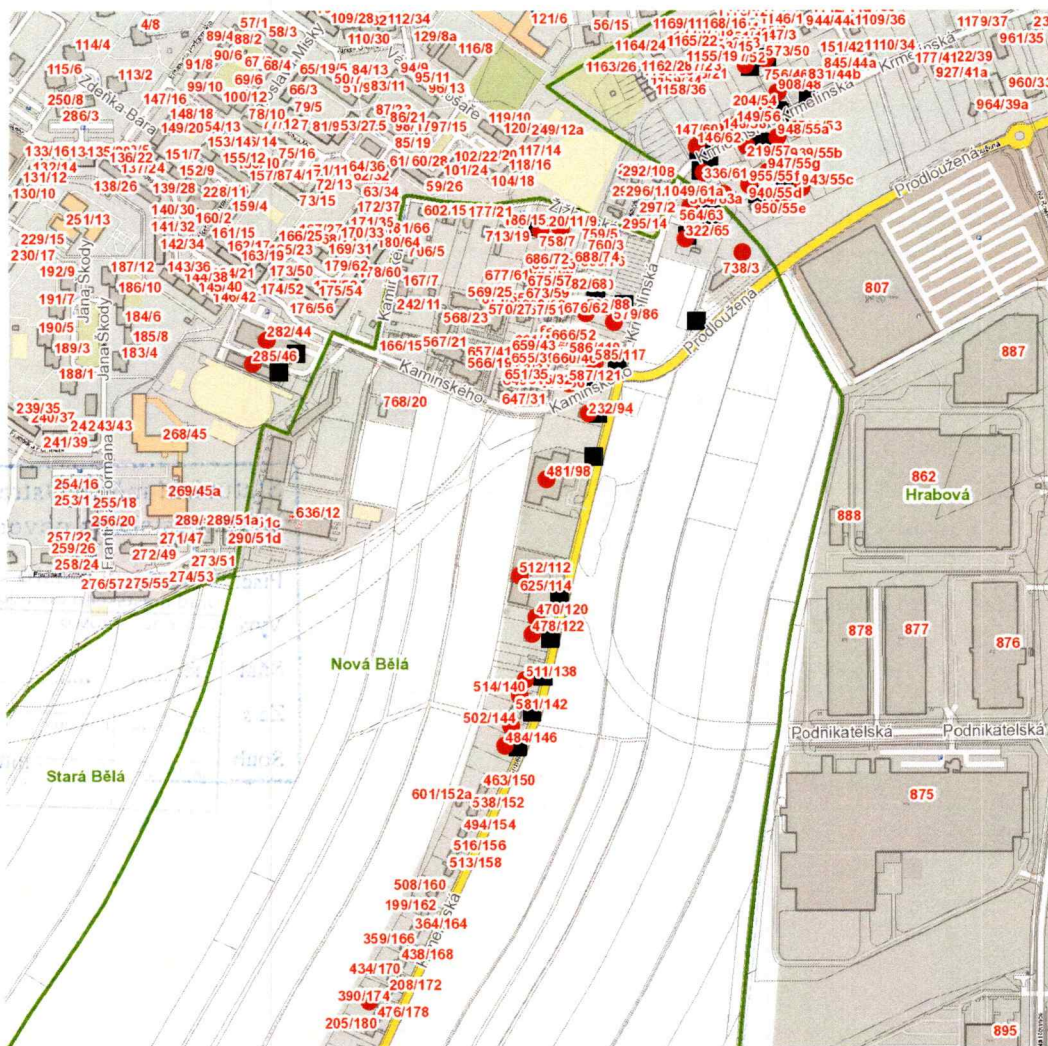

dne **15. 11. 2023** od **7:30** do **10:30** hodin

**Plánovaná odstávka zahrnuje tyto lokality:****Ostrava (okres Ostrava-město)**městská část **Hrabová**část obce **Hrabová****Krmelínská: č. o. 44b, 48, 50, 52, 53, 54, 55a, 55c, 55d, 55f, 55g, 56, 57, 58, 60, 61, 61a, 62**kat. území **Hrabová** (kód **714534**): **parcelní č. 124/122**městská část **Nová Bělá**část obce **Nová Bělá****Kaminského: č. o. 117, 119, 121****Krmelínská: č. o. 63, 63a, 65, 86, 88, 94, 98, 112, 120, 122, 138, 140, 144, 146****Žižkovská: č. o. 9, 11**kat. území **Nová Bělá** (kód **704946**): **parcelní č. 722/1, 806/22**městská část **Ostrava-Jih**část obce **Dubina****Václava Jiříkovského: č. o. 44, 46**

**dne 15. 11. 2023 od 7:30 do 10:30 hodin****Orientační mapový podklad odstávkou dotčených lokalit****VYSVĚTLIVKY**

- – adresy dotčené odstávkou elektřiny
- – místa připojení k elektrické síti dotčená odstávkou