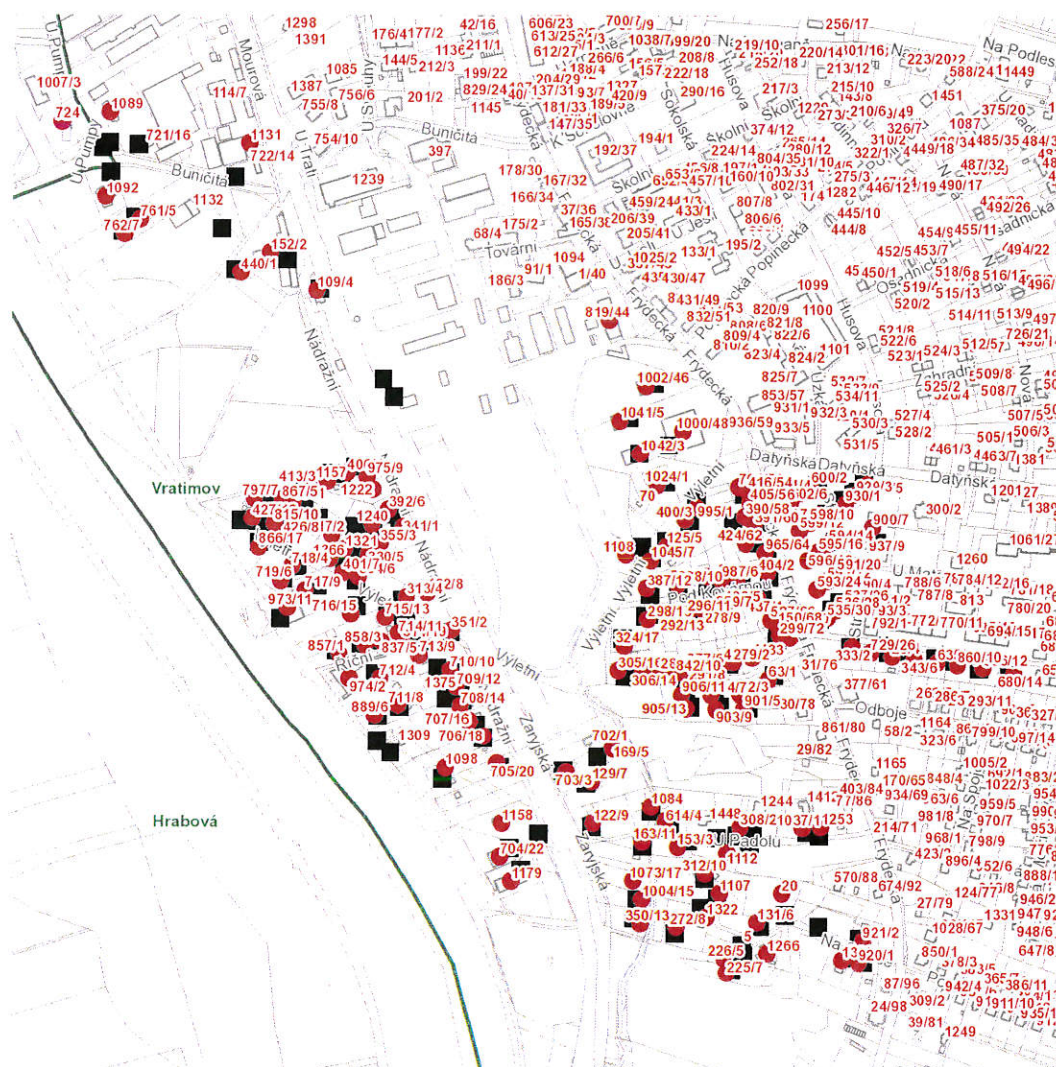

dne **1. 7. 2021** od **7:30** do **15:00** hodin

Plánovaná odstávka zahrnuje tyto lokality:**Ostrava (okres Ostrava-město)**

městská část **Hrabová**
část obce **Hrabová**
Frýdecká: č. p. 724

Vratimov (okres Ostrava-město)

Buničitá: č. o. 1, 5, 7; č. p. 1089, 1092
Družstevní: č. o. 1-14, 16; č. p. 1133
Frýdecká: č. o. 44, 46, 48, 52, 54, 56, 58, 60, 62, 64, 66, 68, 70, 72, 74
Mourová: č. p. 1131
Na Slezance: č. o. 1-7, 9, 11; č. p. 1081, 1240, 1321, 1366
Na Stezce: č. o. 1, 2, 5, 6, 7, 8, 10; č. p. 1107, 1266, 1322, 1380; č. ev. 20
Na Vyhlídce: č. o. 2, 4, 6, 8, 10, 12, 14, 26
Nádražní: č. o. 2, 4, 6, 8, 10, 12, 14, 16, 18, 20, 22; č. p. 1098, 1158, 1179, 1222
Pod Kovárnou: č. o. 1, 2, 4-13, 15, 17
Říční: č. o. 1-6, 8
Strmá: č. o. 1-8, 10, 12, 14, 16, 18, 20, 22, 24, 26, 28, 30
U Hráze: č. o. 1, 3, 5, 7, 9; č. p. 1157
U Padolu: č. o. 1, 2, 3, 4; č. p. 1084, 1112, 1253
U Společenského domu: č. o. 1, 3, 5
Výletní: č. o. 1-13, 15, 17, 19; č. p. 1108
Zaryjská: č. o. 3, 5, 7, 9, 11, 13, 15, 17

dne **1. 7. 2021** od **7:30** do **15:00** hodin

Orientační mapový podklad odstávkou dotčených lokalit

VYSVĚTLIVKY

- – adresy dotčené odstávkou elektřiny
- – místa připojení k elektrické síti dotčená odstávkou

INFORMACE ZASLÁNA

IDDS: 8bwbfs (Městský obvod Hrabová)
IDDS: m29bpe (Město Vratimov)